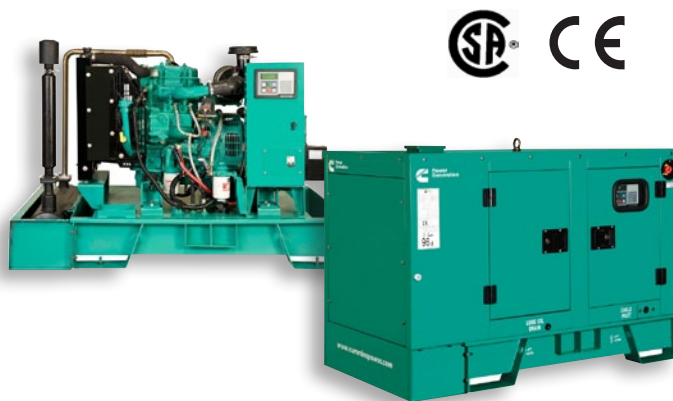

Cummins 8-38 kVA dieselgeneraattorit

Enemmän voimaa,
pienempi ekologinen jalanjälki

 **kW-set**

pidämme sen käynnissä!

Cummins 8-38 kVA dieselgeneraattorit

- Kompaktit ja pienikokoiset generaattorit
- Taattua Cummins-laatua
- Matala polttoainekulutus
- 1-pistenosto-ominaisuus helpottaa siirtelyä
- Jopa 500 tunnin huoltoväli
- Alhaisin äänitaso luokassaan

Avomallit

Tyyppi	Teho Standby kVA 50 Hz	Mitat (mm) L x W	Paino (kg)	Säiliö (L)	Hinta	Vaihto-automatiikka
C17 D5	17	1667 x 930	582	150	5.660 €	830 €
C22 D5	22	1667 x 930	582	150	6.830 €	830 €
C33 D5	33	1753 x 930	875	175	7.890 €	870 €
C38 D5	38	1753 x 930	910	175	8.370 €	870 €

vaihtoautomatiikka

Suojakorilliset mallit

Tyyppi	Teho Standby kVA 50 Hz	Mitat (mm) L x W x H	Paino (kg)	Äänitasot		Säiliö (L)	Hinta	Vaihto-automatiikka
				dBA @ 1m*	dBA @ 7m*			
C8 D5	8	1460 x 850 x 1130	596	69	58	100	6.650 €	830 €
C11 D5	11	1460 x 850 x 1130	596	69	58	100	6.880 €	830 €
C17 D5	17	2082 x 930 x 1448	907	74	63	150	7.310 €	830 €
C22 D5	22	2082 x 930 x 1448	907	74	63	150	8.500 €	830 €
C33 D5	33	2242 x 967 x 1513	1235	71	62	175	9.960 €	870 €
C38 D5	38	2242 x 967 x 1513	1270	71	62	175	10.450 €	870 €

Varustus: Dieselgeneraattori generaattorin koon mukaan mitoitettulla katkaisijalla, PCC0500 ohjausjärjestelmä, moottorin lämmitin, koneikko toimitetaan käyttövalmiina (nesteet täytettynä).

Hinnat: ALV 0%, FCA Tuusula