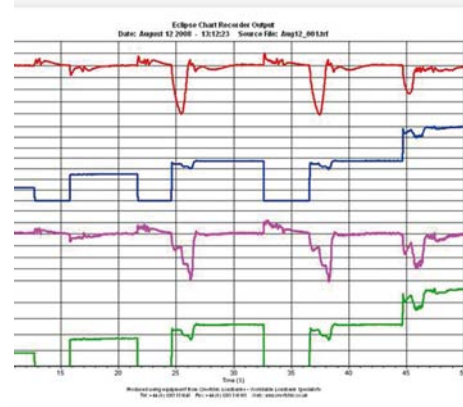

Suojakoriin ja merikonttiin rakennetut dieselgeneraattorit

Teho	Rakenne
35 kVA	suojakorillinen
63 kVA	suojakorillinen
100 kVA	suojakorillinen
125 kVA	suojakorillinen
250 kVA	suojakorillinen
400 kVA	20' merikontti
500 kVA	20' merikontti
800 kVA	20' merikontti
1000 kVA	20' merikontti
1250 kVA	20' merikontti